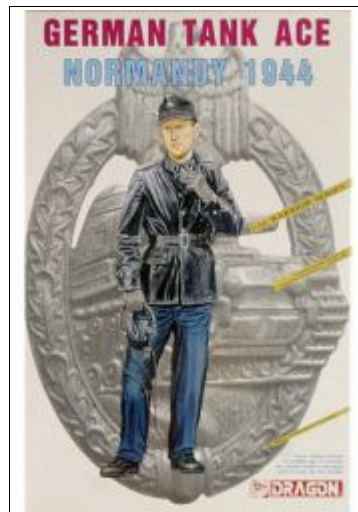

ホビコレ新製品マンスリーカタログ「2017年5月」

■ドラゴン

DR6864 1/35 WW.II ドイツ軍 Sd.Kfz.251/16 Ausf.C 火炎放射型 6,800 円(+税)

DR6857 1/35 WW.II ドイツ軍 Sd.Kfz.138/1 自走歩兵砲グリレ H 初期型 w/自走砲クルー 7,600 円(+税)

DR1609 1/16 WW.II ドイツ武装親衛隊タイガーエース ミハエル・ヴァイトマン 2,400 円(+税)