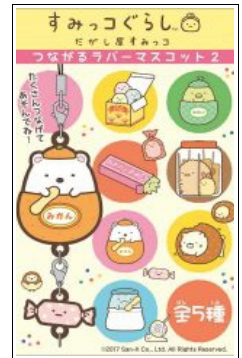

■エフトイズ

FT605792 [1/144](#) [ハイスぺックシリーズ](#)
[Vol.5 F-35A ライトニング II](#)
☆ホビコレ限定特典付き☆ 6,500 円(+税)

FT602920 [1/144](#) [ウイングキットコレクション](#)
[VS5](#)
☆ホビコレ限定特典付き☆ 5,000 円(+税)