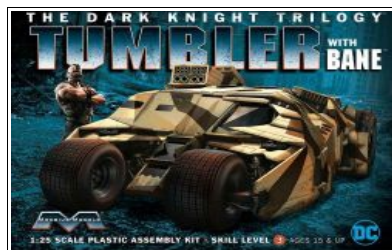

■メビウスモデル

MOE967 [1/25 ダークナイト トリロジー武装タンブラーw/ベイン](#) 7,600円(+税)

MOE1210 [1/25 1965 マーキュリーコメット サイクロン](#) 5,800円(+税)